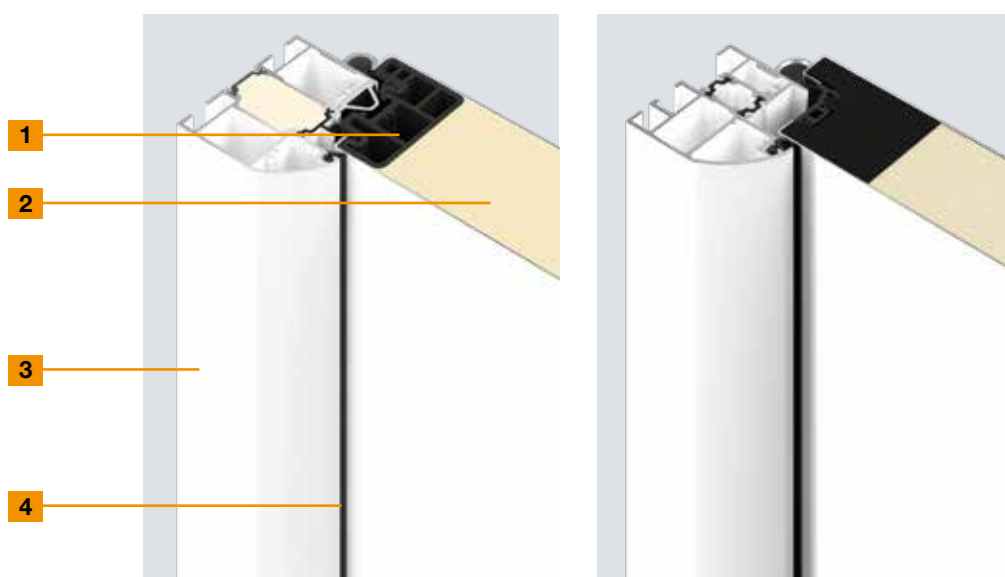

Modele de uși

Avem profilul potrivit pentru fiecare cerință

	Thermo65	Thermo46
1 Profil ușă	Pe interior	Pe interior
Material	Material compozit	Material compozit
2 Grosime blat de ușă	65 mm	46 mm
Foaie interioară și exterioară	Oțel, cu rupere termică	Oțel, cu rupere termică
3 Toc ușă	Toc rotunjit A3, 80 mm	Toc rotunjit A1, 60 mm
Material	Aluminiu, cu rupere termică	Aluminiu, cu rupere termică
4 Sistem de etanșare	Trei camere	Două camere
Prag	Aluminiu-plastic (standard, S11), plastic (opțional, S12)	Aluminiu-plastic
Caracteristici de performanță		
Forțele de operare EN 12217	până la clasa 3	până la clasa 2
Stres mecanic cu funcție permanentă EN 12400	până la clasa 6	până la clasa 5
Rezistența la schimbări de temperatură EN 12219	până la 2d / 2e	până la 3c / 2d / 2e
Permeabilitatea la aer EN 12207	până la clasa 4	până la clasa 2
Etanșeitate la ploaie în averse EN 12208	până la clasa 3A	până la clasa 1A
Rezistența la presiunea vântului EN 12210	până la clasa 3 / B3	până la clasa C3
Rezistența la șocuri EN 13049	până la clasa 1	până la clasa 1
Rezistența mecanică EN 1192	până la clasa 3	până la clasa 1
Izolare termică	până la 0,87 W/(m²·K)	până la 1,1 W/(m²·K)
Protecția fonoizolantă	până la 32 dB	până la 32 dB
Protecția antifracție EN 1627 (Opțional)	RC 2 (opțional)	RC 2 (opțional)