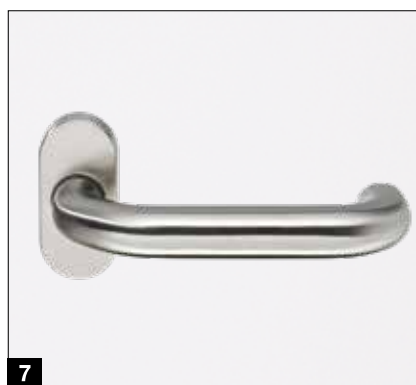

● = Ca dotare standard ○ = Opțional

10 Lăcrimar de protecție

(fără imagine)

Protejează și are în același timp un aspect deosebit: lăcrimarul de protecție în culoarea alb trafic RAL 9016 sau cu aspect de oțel inoxidabil pentru scurgerea ploii torențiale poate fi de asemenea cu ușurință montat ulterior.