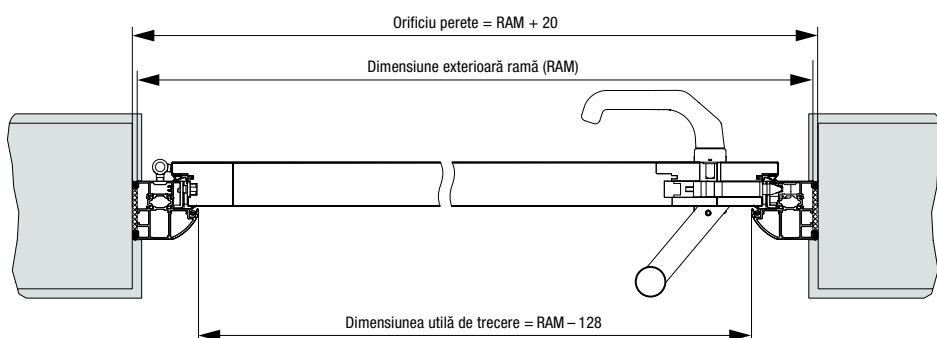

Elemente laterale de dimensiuni standard

Execuție	Dimensiune exterioră ramă (dimensiune de comandă)
Thermo65 / Thermo46	400 × 2100

Elemente laterale de dimensiuni speciale

Execuție	Dimensiune exterioră ramă (dimensiune de comandă)
Thermo46	300 – 1000¹ × 700 – 2250
Thermo65	300 – 1000¹ × 700 – 2250

¹ de la lățimea de 500 mm nu mai sunt posibile oberlihturile. Elementele de ușă cu elemente laterale nu asigură echilibrul static care trebuie asigurat de structura construcției.

Oberliht, dimensiuni speciale

Execuție	Dimensiune exterioră ramă (dimensiune de comandă)
Thermo65 / Thermo46	700 – 2250 × 300 – 500

Secțiune orizontală ușă Thermo46