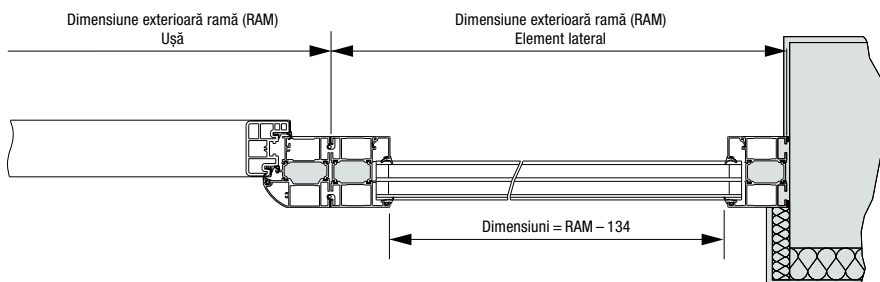

Secțiune orizontală element lateral Thermo65