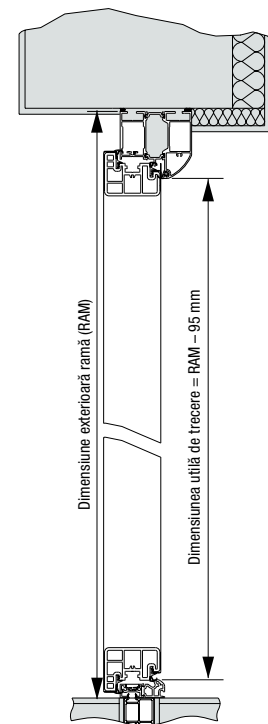

Secțiune verticală ușă Thermo65