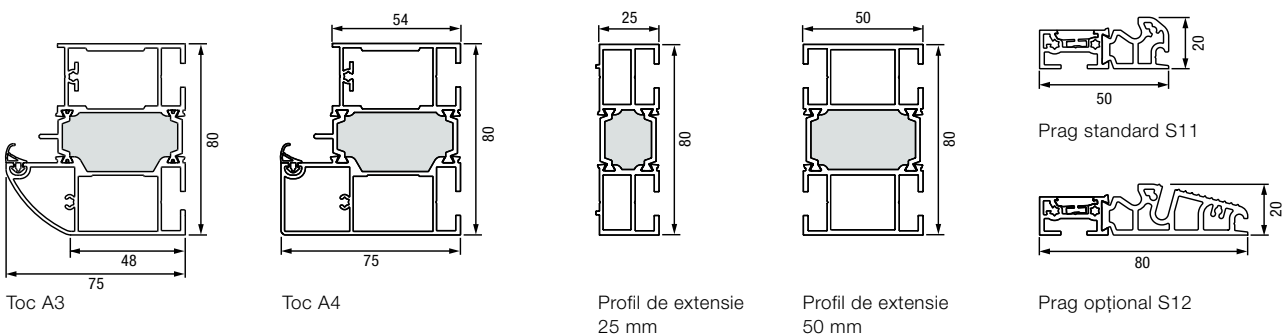

Secțiune orizontală ușă Thermo65

Secțiune verticală ușă Thermo65

Secțiune orizontală element lateral Thermo65

Variante toc Thermo65

Elemente laterale de dimensiuni standard

Execuție	Dimensiune exterioră ramă (dimensiune de comandă)
Thermo65 / Thermo46	400 × 2100