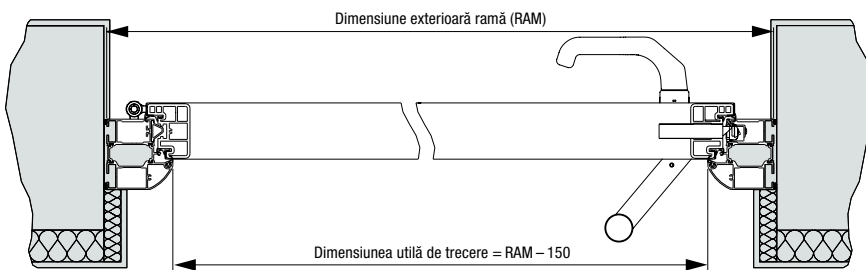

Dimensiuni și date de montaj

Thermo65 / Thermo46

Dimensiuni standard Thermo65

Dimensiune exterioară ramă (dimensiune de comandă)	Dimensiunea golului zidului	Dimensiunea utilă a tocului
1000 × 2100	1020 × 2110	850 × 2005
1100 × 2100	1120 × 2110	950 × 2005
1150 × 2200	1170 × 2210	1000 × 2105

Dimensiuni standard Thermo46

Dimensiune exterioară ramă (dimensiune de comandă)	Dimensiunea golului zidului	Dimensiunea utilă a tocului
1000 × 2100	1020 × 2110	872 × 2016
1100 × 2100	1120 × 2110	972 × 2016
1150 × 2200	1170 × 2210	1022 × 2116

Dimensiuni speciale Thermo65 / Thermo46

Modele	Dimensiune exterioară ramă (dimensiune de comandă)
200	875 – 1100 × 1990 – 2186
010, 020, 030, 040, 600, 700, 730, 750, 800, 810, 840	700 – 1250 × 1875 – 2250
015, 025, 515, 780	875 – 1250 × 1875 – 2250
100, 400, 410, 430	875 – 1100 × 1875 – 2186
820, 830, 850, 900	800 – 1250 × 1875 – 2250
610	875 – 1250 × 2000 – 2250

Secțiune orizontală ușă Thermo65