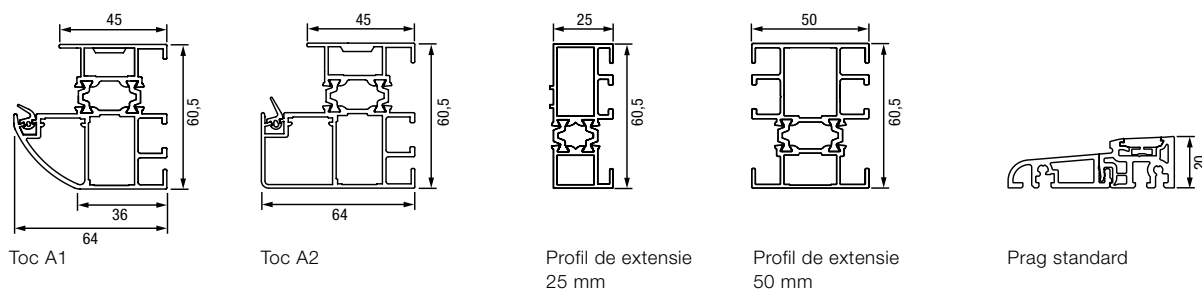

Variante toc Thermo46