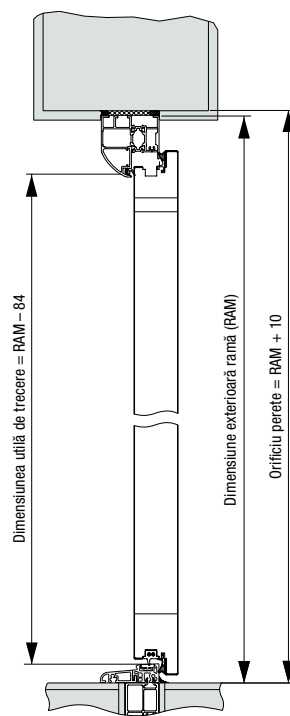

Secțiune verticală ușă Thermo46