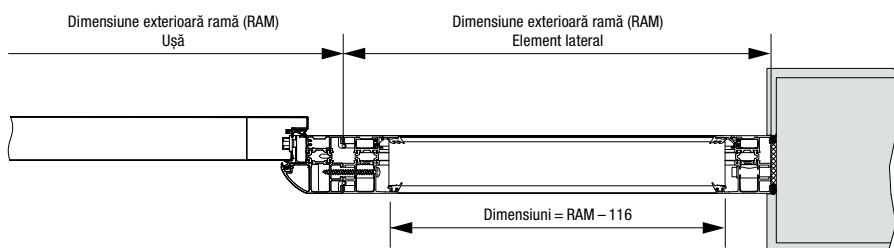

Oberliht, dimensiuni speciale

Execuție	Dimensiune exterioră ramă (dimensiune de comandă)
Thermo65 / Thermo46	700 – 2250 × 300 – 500

Secțiune orizontală ușă Thermo46

Secțiune verticală ușă Thermo46

Secțiune orizontală element lateral Thermo46